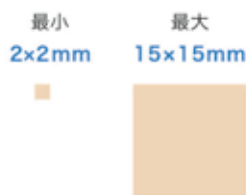

日本最大級の取り揃えを誇る レモン画翠の棒材コーナー

模型制作に欠かせない棒材。木やプラスチックや金属など多様な材質、形状、サイズのものを用意しており、その豊富さで様々な模型表現をサポートします。

材料の寸法表・
価格表はこちら

木棒

ヒノキ棒

木肌がなめらかな
上質な質感

角棒(全13種)

平角棒(全67種)

三角棒(全8種)

片溝棒(全4種)

両溝棒(全3種)

L型棒(全5種)

バルサ棒

加工しやすい木材
NO.1の定番材料

カッターでも楽々カットが
可能なのがバルサの魅力！

「カッターナイフ・替刃」の情報は19ページ

角棒(全8種)

丸棒(全6種)

マホガニー棒

赤褐色で重厚な木や古木を表現

角棒(全7種)

平角棒(全6種)

丸棒(全4種)