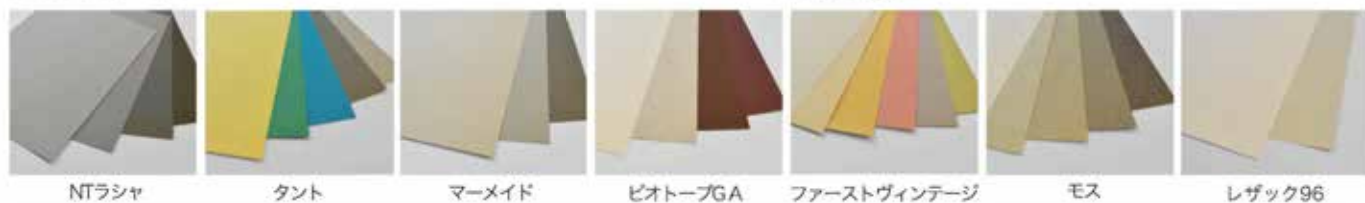

表現にぴったりの一枚が必ず見つかる模型表現用紙コーナー

内装・外装・地面

外装・内装