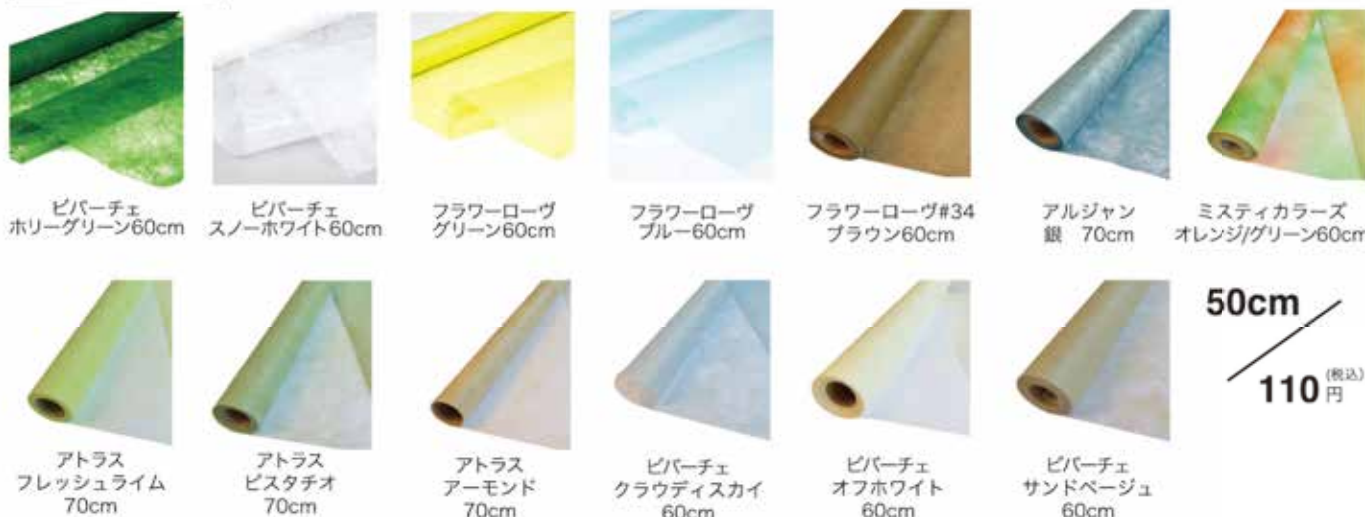

不織布

50cmからカット販売いたします