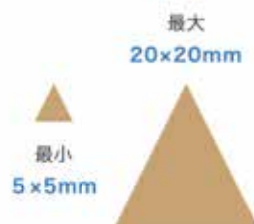

日本最大級の取り揃えを誇る レモン画翠の棒材コーナー

模型制作に欠かせない棒材。木やプラスチックや金属など多様な材質、形状、サイズのものを用意しており、その豊富さで様々な模型表現をサポートします。

材料の寸法表・
価格表はこちら

木棒

ヒノキ棒

木肌がなめらかな
上質な質感

角棒(全13種)

平角棒(全67種)

三角棒(全8種)

片溝棒(全4種)

両溝棒(全3種)

L型棒(全5種)

バルサ棒

加工しやすい木材
NO.1の定番材料

カッターでも楽々カットが
可能なのがバルサの魅力！

「カッターナイフ・替刃」の情報は19ページ

角棒(全8種)

丸棒(全6種)

マホガニー棒

赤褐色で重厚な木や古木を表現

角棒(全7種)

平角棒(全6種)

丸棒(全4種)