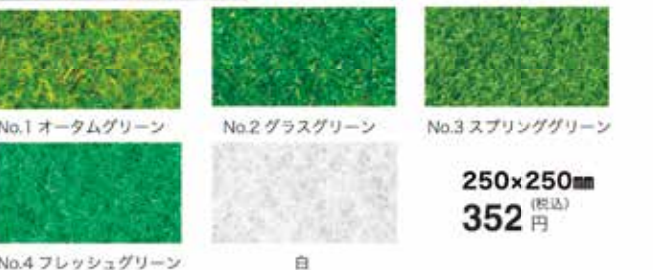

グラスマット LEMON 限定

No.1 オータムグリーン
No.2 グラスグリーン
No.3 スプリンググリーン
No.4 フレッシュグリーン
白
250×250mm 352円 (税込)