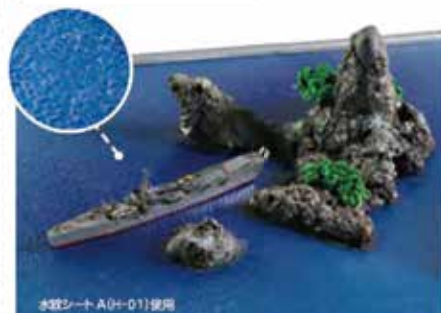

米松

水紋シート

水面の表現に
最適です

水紋シートA(B・D)1使用

※グラデーションのある青い台紙の上に水紋シートを
置いています。

270×270mm

水紋シートA/B/C 各種 **385円 (税込)**