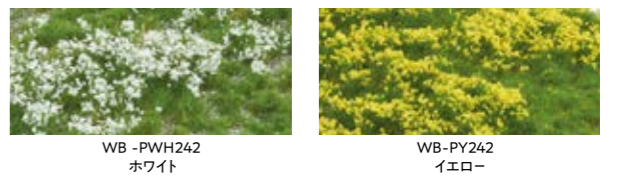

楽しんで
キレイに
模型が作れる!

最強

コスパ × 時短

アイテム特集

「きれいに作りたいけど時間が…」 「材料にお金をかけられない!」
そんな時に頼れる“コスパ&時短”アイテムを集めました。

USA ホワイト スタイロフォーム

20% OFF
高品質
材料も
お手頃!

きめ細かで
後処理いらず

サイズ / 寸法 / 厚さ	セル価格 (税込)
A1判 900×600mm	50mm厚 4,928円
	100mm厚 8,448円
A2判 600×450mm	50mm厚 2,552円
	100mm厚 4,356円
A3判 450×300mm	50mm厚 1,364円
	100mm厚 2,288円

ミラフォームラムダ

20% OFF
高品質
材料も
お手頃!

周辺ビル群に最適!

サイズ / 寸法 / 厚さ	セル価格 (税込)
A1判 900×600mm	30mm 2,288円
	50mm 3,608円
	75mm 5,632円
A2判 600×450mm	30mm 1,188円
	50mm 1,936円
	75mm 2,904円
A3判 450×300mm	30mm 616円
	50mm 1,012円
	75mm 1,496円

プロクソン スチロールカッター

目玉商品!
30% OFF

台座式カッターNo.1のお手頃価格! ニクロム線セットもラクラク

本体寸法 W520×D300×H320mm
ニクロム線付き

¥16,940 (税込)

ON-OFF自在で
作業効率
UP!

フットスイッチ (別売)
定価 ¥3,520 (税込)

スチレンボンド

30% OFF
目玉
商品!

強力に接着できる
多用途接着剤

容量	セル価格 (税込)
50ml	284円
100ml	415円
200ml	685円
500ml	1,401円

マルティンウエルベルグ 牧草地・原野・畑 (剥離型芝マット)

繊維を1つの束に固め、シート状に
仮接着したリアル派芝マット

¥1,650 (税込)

¥1,980 (税込)

フラットバスウッド

サイズ / 寸法 / 厚さ	価格 (税込)
76× 610mm	0.8mm 275円
	1.6mm 297円
	2.4mm 341円
	3.2mm 396円
	4.0mm 440円
152× 610mm	0.8mm 1,056円
	1.6mm 1,188円
	2.4mm 1,221円
	3.2mm 1,243円
	4.0mm 1,397円
203× 610mm	0.8mm 1,694円
	1.6mm 1,903円
	2.4mm 1,991円
	3.2mm 2,189円
	4.0mm 2,376円
4.8mm 2,706円	

国内で手に入りにくい
仕上がり美しい
平滑なシナ材