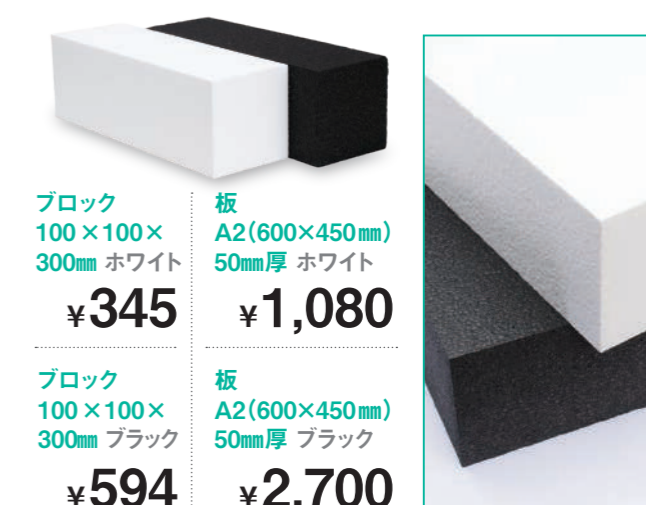

最大
25% OFF

さら
にお求め
やすく!

少量が
必要な時に

サイズ / 寸法 / 厚さ	セール価格(税込)
100×100×300mm	カネライトフォーム ¥372
75×75×300mm	スタイロエース ¥437
90×115×300mm	ミラフォームラムダ ¥267
	スタイロフォーム WB クラシック ¥656

崩れにくいから用途も広い
硬質発泡スチロール

レモン画翠だけ
の模型アイテム

ブロック 100×100× 300mm ホワイト	¥345	板 A2(600×450mm) 50mm厚 ホワイト	¥1,080
ブロック 100×100× 300mm ブラック	¥594	板 A2(600×450mm) 50mm厚 ブラック	¥2,700