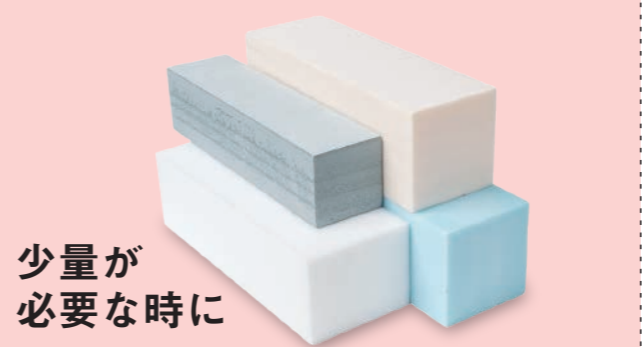

スタディ模型のマストアイテム
スタイロブロック

最大
25% OFF

さら
にお求め
やすく!

少量が
必要な時に

サイズ / 寸法 / 厚さ	セール価格(税込)
100×100×300mm	カネライトフォーム ¥372
75×75×300mm	スタイロエース ¥437
90×115×300mm	ミラフォームラムダ ¥267
	スタイロフォーム WB クラシック ¥656